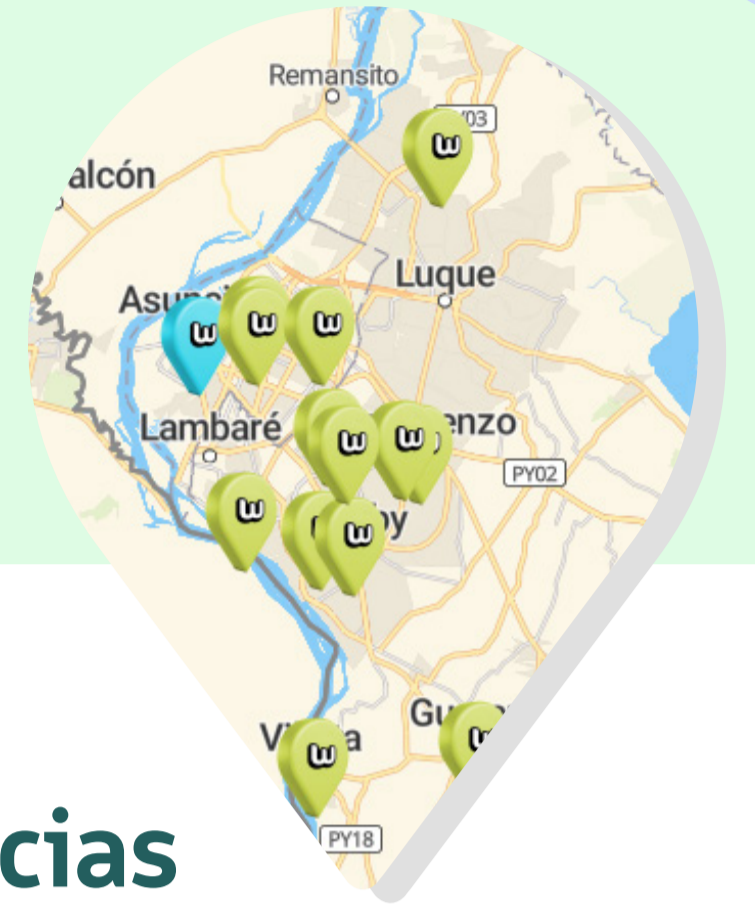

Siempre estamos cerca

Visitá nuestro Centro de Experiencias

Encontrá los TEDs y CNBs más cercanos

Descubrí nuestros Centros de Experiencias

Un espacio fresco, disruptivo, inspirado en la naturaleza y pensado especialmente para vos, donde podés realizar todas tus transacciones de forma fácil, rápida y transparente.

Sin complicaciones, como todo lo que es **ueno** en la vida.

Encarnación

Próximamente

Asunción

Avda. Santa Teresa Nº 1.827 entre
Aviadores del Chaco y Herminio Maldonado.
Torres del Paseo, Torre 1, planta baja.
Asunción, Paraguay.

Ciudad del Este

Próximamente

Contacto

Estamos para ayudarte las 24 horas
los 7 días de la semana.

 Hablemos